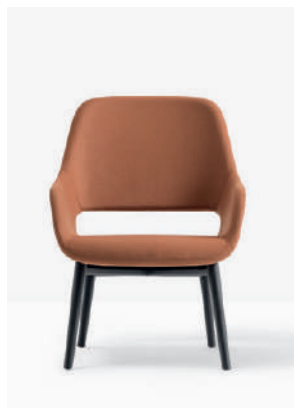

Comfort armchair

Poltrona comfort