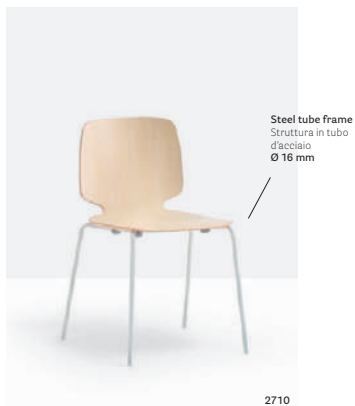

## Side chair Sedia

Die-cast  
aluminium frame  
Struttura in pressofusione  
di alluminio

2750

2740

Technopolymer shell  
Scocca in tecnopolimero

2730

2750

Upholstered shell  
version, fabric or  
simi-leather covering  
Versione con scocca  
imbottita, rivestita in  
tessuto o finta pelle