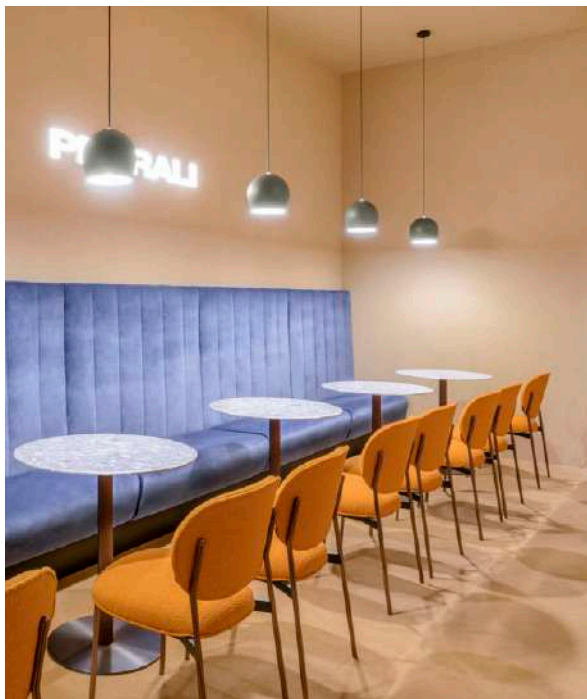

#PedraliBacktoNature

Salone del Mobile.Milano 2023
Milan, Italy

Project: Exhibition stand

Architect and Styling: DWA Design Studio