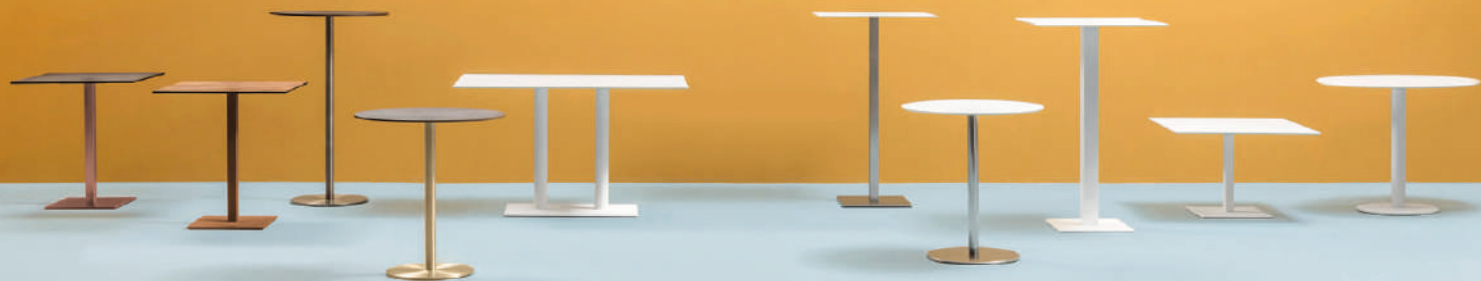

Inox

Slim and stable

DESIGN
Pedrali R&D, 2000

EN — Inox is a simple and functional table, available in different shapes and sizes to satisfy the most varied needs. A defined geometry makes this table suitable for different contexts.

IT — Inox è un tavolo sobrio e funzionale, declinabile in diverse forme e misure per soddisfare le esigenze più varie. Una geometria definita rende questo tavolo adatto a contesti diversi.

Table tavolo Inox, Corten finish finitura Corten
Solid laminate top ripiano in stratificato
Chair sedia Frida
Lighting lampada L004

Table Tavolo

PULS Vario

Wien, Austria

Project: Company canteen

Products: Inox table (4402 BS),
Jazz armchair and barstool

Milano Verticale UNA Esperienze

Milan, Italy

Project: Café & Restaurant