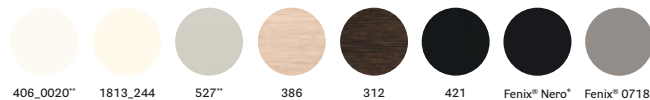

DSP

Sound absorbing
divider panel

DSP/2

Sound absorbing
divider panel

TK_69X69

Table, steel frame and glass top

TK_80X80

Table, steel frame and glass top

TK_90X90

Table, steel frame and glass top

TK_120X120

Table, steel frame and glass top

TK_120X69

Table, steel frame and glass top

TK_140X80

Table, steel frame and glass top

TK_180X90

Table, steel frame and glass top

laminated top / ripiano in laminato

*Anti-fingerprint
Anti-impronta