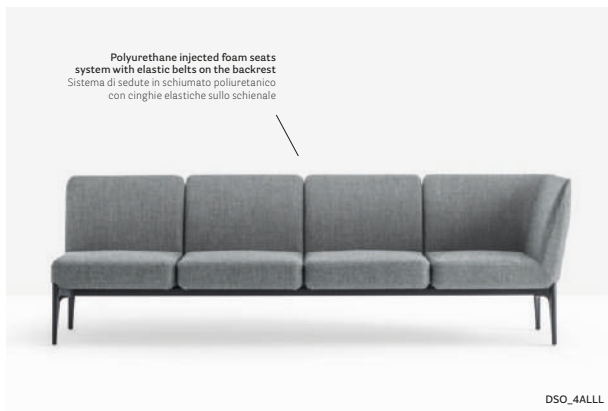

Modular seating

Seduta modulare

DSO_4ALL