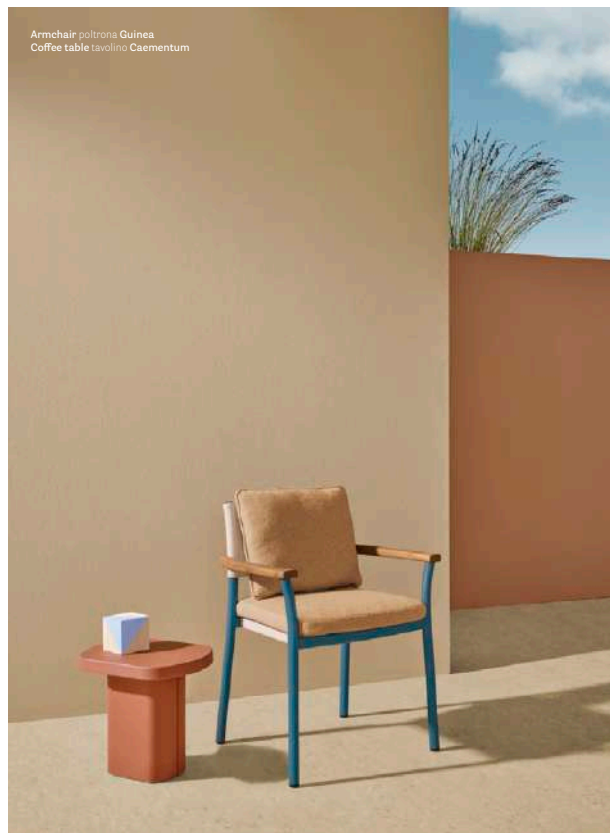

Guinea

A tropical allure

DESIGN
CMP Design, 2023

EN — Guinea is an aluminium outdoor armchair with an iconic allure that evokes the concept of lightness and transparency. The aluminium frame combines with a seat in waterproof textile mesh on which rests a soft, removable cushion. Guinea can be customised in various configurations: the version with a waterproof textile mesh backrest is reminiscent of the traditional director's chairs, the version with the backrest in aluminium slats features more traditional, archetypal forms.

IT — Guinea è una poltrona in alluminio per outdoor che suggerisce un'idea di leggerezza fisica e visiva oltre che iconica. La struttura portante in alluminio è abbinata ad una seduta realizzata in rete tessile impermeabile sulla quale appoggia un soffice cuscino removibile. Guinea può essere personalizzata con diverse configurazioni: la versione con schienale in rete tessile impermeabile ricorda le tradizionali sedie da regista, la versione con schienale con doghe in alluminio è definita da forme più tradizionali e archetipe.