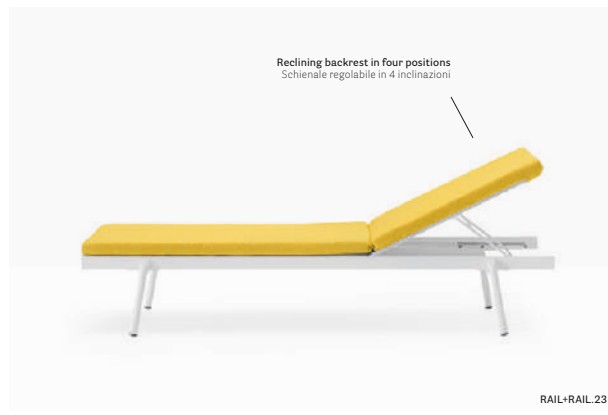

RAIL+RAIL.23