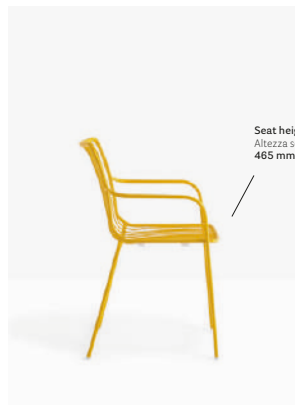

Side chair sedia Nolita
Barstool sgabello Nolita
Table tavolo Bold
Lighting lampada L001

Lounge armchair poltrona lounge Nolita
Chaise longue Nolita
Table tavolo Nolita

Side chair Sedia

3650 + 3650.3

3651

Armchair

Poltrona

Lounge armchair

Poltrona lounge

Barstool Sgabello

Seat height
Altezza seduta
650 mm

Seat height
Altezza seduta
750 mm

Stackable
Impilabile