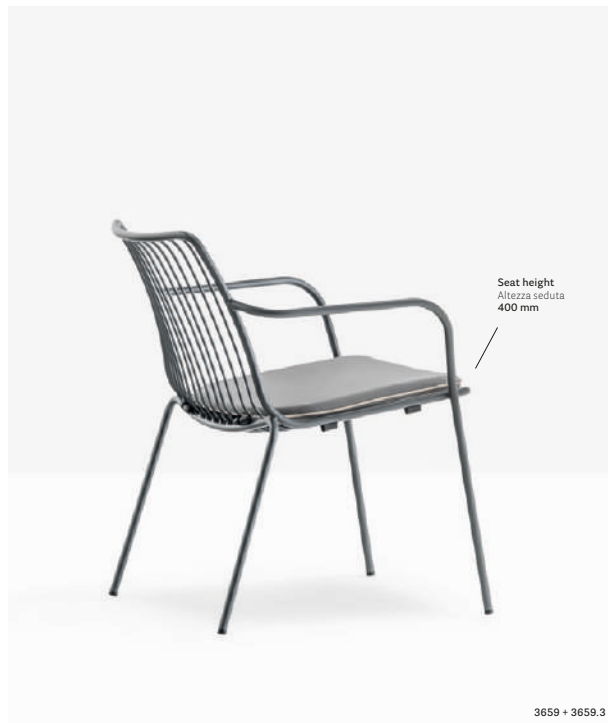

Side chair sedia Nolita
Barstool sgabello Nolita
Table tavolo Bold
Lighting lampada L001

Lounge armchair poltrona lounge Nolita
Chaise longue Nolita
Table tavolo Nolita

Side chair Sedia

3650 + 3650.3

3651

Armchair

Poltrona

Lounge armchair

Poltrona lounge

Barstool Sgabello

Seat height
Altezza seduta
650 mm

Seat height
Altezza seduta
750 mm

Stackable
Impilabile