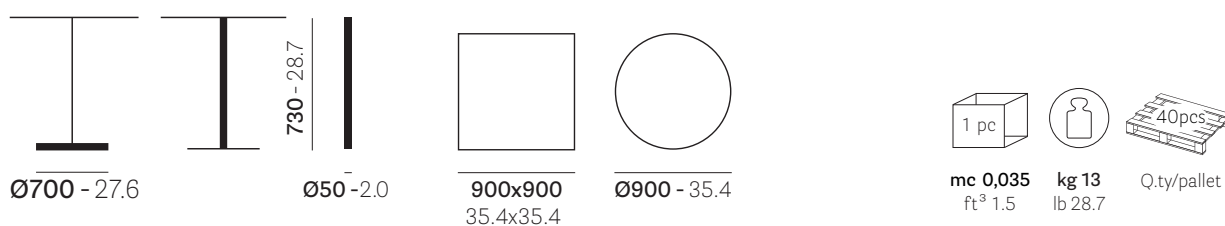

Bold

4752 H500 - 4752 - 4756

Indoor

DESIGN
Pedrali R&D

PEDRALI[®]
THE ITALIAN ESSENCE

100% MADE IN ITALY

Bold table base with cast iron base and steel tube, powder coating

Basamento Bold con base in ghisa e tubo in acciaio verniciati a polvere / Tischgestell Bold mit Bodenplatte aus Gusseisen und Rohr aus Edelstahl mit pulverbeschichtet / Piètement Bold avec base en fonte et tube en acier époxy à poudre / Pie de mesa Bold con base de hierro fundido y tubo de acero barnizados en polvo

mm - in

• 4752 H500

TOP MAX

• 4752

• 4756

Reproduction of this document is strictly prohibited without prior written authorisation from Pedrali SpA. Sizes, weights and finishes may change without previous notice.
 È vietata la riproduzione del seguente documento senza previa autorizzazione scritta da parte di Pedrali SpA. Dimensioni, pesi e finiture possono variare senza alcun preavviso.