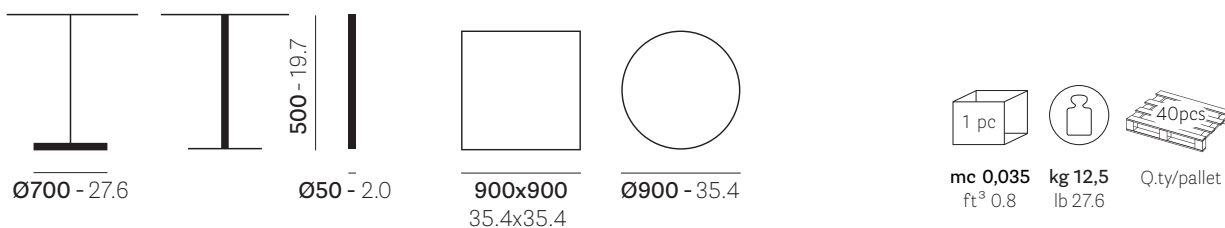

Bold

4752 H500 - 4752 - 4756

Indoor

DESIGN
Pedrali R&D

PEDRALI[®]
THE ITALIAN ESSENCE

100% MADE IN ITALY

Bold table base with cast iron base and steel tube, powder coating

Basamento Bold con base in ghisa e tubo in acciaio verniciati a polvere / Tischgestell Bold mit Bodenplatte aus Gusseisen und Rohr aus Edelstahl mit pulverbeschichtet / Piètement Bold avec base en fonte et tube en acier époxy à poudre / Pie de mesa Bold con base de hierro fundido y tubo de acero barnizados en polvo

mm - in

• 4752 H500

TOP MAX

• 4752

• 4756

Reproduction of this document is strictly prohibited without prior written authorisation from Pedrali SpA. Sizes, weights and finishes may change without previous notice.
 È vietata la riproduzione del seguente documento senza previa autorizzazione scritta da parte di Pedrali SpA. Dimensioni, pesi e finiture possono variare senza alcun preavviso.