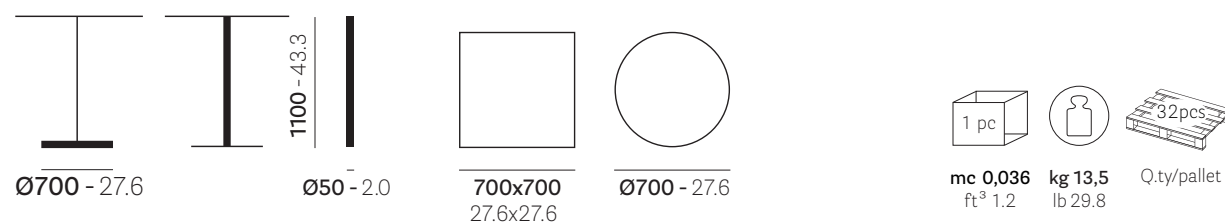

mm - in

• 4752 H500

TOP MAX

• 4752

• 4756

Reproduction of this document is strictly prohibited without prior written authorisation from Pedrali SpA. Sizes, weights and finishes may change without previous notice.
 È vietata la riproduzione del seguente documento senza previa autorizzazione scritta da parte di Pedrali SpA. Dimensioni, pesi e finiture possono variare senza alcun preavviso.