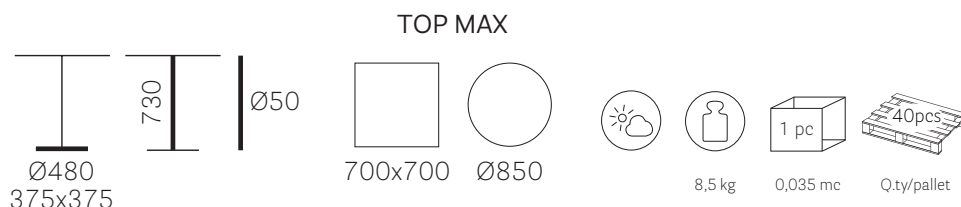

Bold 4750_VER (outdoor)

PEDRALI
THE ITALIAN ESSENCE

DESIGN
Pedrali R&D

Table base with cast iron base and tube in steel polyester powder coating and nylon cross

Basamento con base in ghisa e tubo in acciaio verniciati con polvere poliestere e crociera in nylon / Tischgestell mit Bodenplatte aus Gusseisen und Rohr aus Stahl polyester pulverbeschichtet und Kreuz aus Nylon / Piétement avec base en fonte et tube en acier époxy à poudre polyester et croix en nylon / Pie de mesa con base de hierro fundido y tubo de acero barnizados con polvo poliéster y cruceta de nylon

MATERIALS

Materiali
Materialien
Matériaux
Materiales

• BASE - BASE - BODENPLATTE - BASE - BASE

Ø480 mm, cast iron, sandblasted, cataphoresis treatment, polyester powder coating

Ø480 mm, ghisa, sabbiata, cataforizzata, verniciata con polvere poliestere / Ø480 mm, Gusseisen, Sandgestrahlt, mit Kataphorese, polyester pulverbeschichtet / Ø480 mm, fonte, sablée, soumis à cataphorèse, époxy à poudre polyester / Ø480 mm, hierro fundido, arenada, con cataforesis, barnizada con polvo poliéster

• COLUMN - COLONNA - SÄULE - COLONNE - COLUMNA

Tube Ø50 mm, steel, epoxy-polyester powder coating

Tubo Ø50 mm, acciaio, elettrozincato, verniciato con polvere poliestere / Rohr Ø50 mm, Stahl, elektrogalvanisiert, polyester pulverbeschichtet / Tube Ø50 mm, acier, électro galvanisé, époxy à poudre polyester / Tubo Ø50 mm, acero, electrogalvanizada, barnizado con polvo epoxi-poliéster

CROSS

Crociera
Kreuz
Croix
Cruceta

code 1003

Adjustable, 4xØ30 mm, Polyethylene base, zinc-plated shaft

Regolabili, 4xØ30 mm, base in PE, gambo zincato / Verstellgleiter, 4xØ30 mm, Platte aus Polyäthylen, verzinkte Gleiter / Régulables, 4xØ30 mm, base en polyéthylène, tige zingué / Regulables, 4xØ30 mm, tacos en polietileno, perno galvanizado