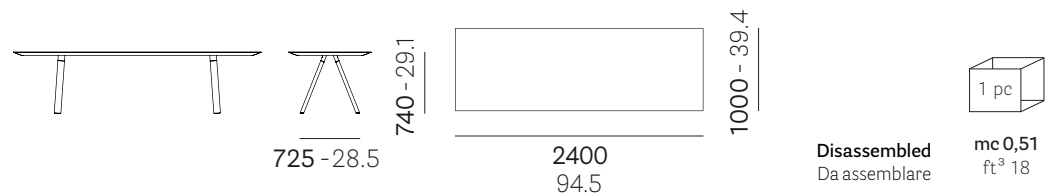

• ARKW240X100