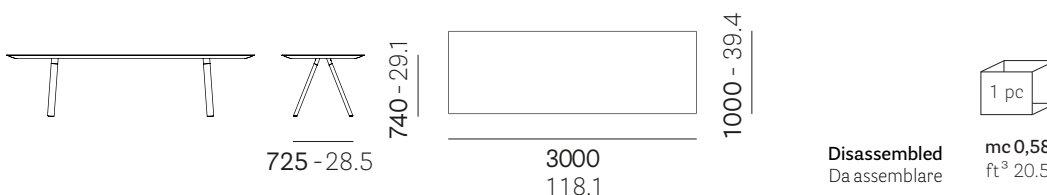

• ARKW300X100

Reproduction of this document is strictly prohibited without prior written authorisation from Pedrali SpA. Sizes, weights and finishes may change without previous notice. È vietata la riproduzione del seguente documento senza previa autorizzazione scritta da parte di Pedrali SpA. Dimensioni, pesi e finiture possono variare senza alcun preavviso.

ST_ARKI-TABLE_ARKW_2022.0