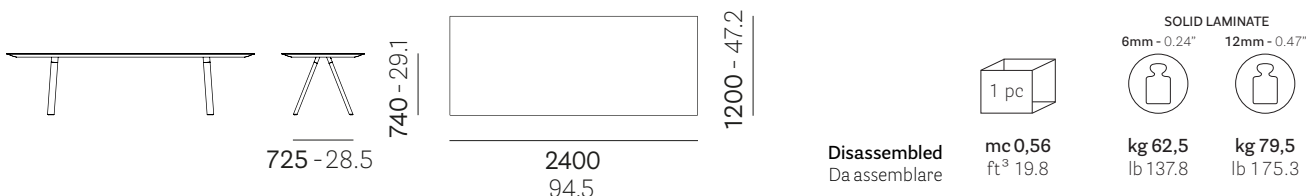

• ARKW240X120