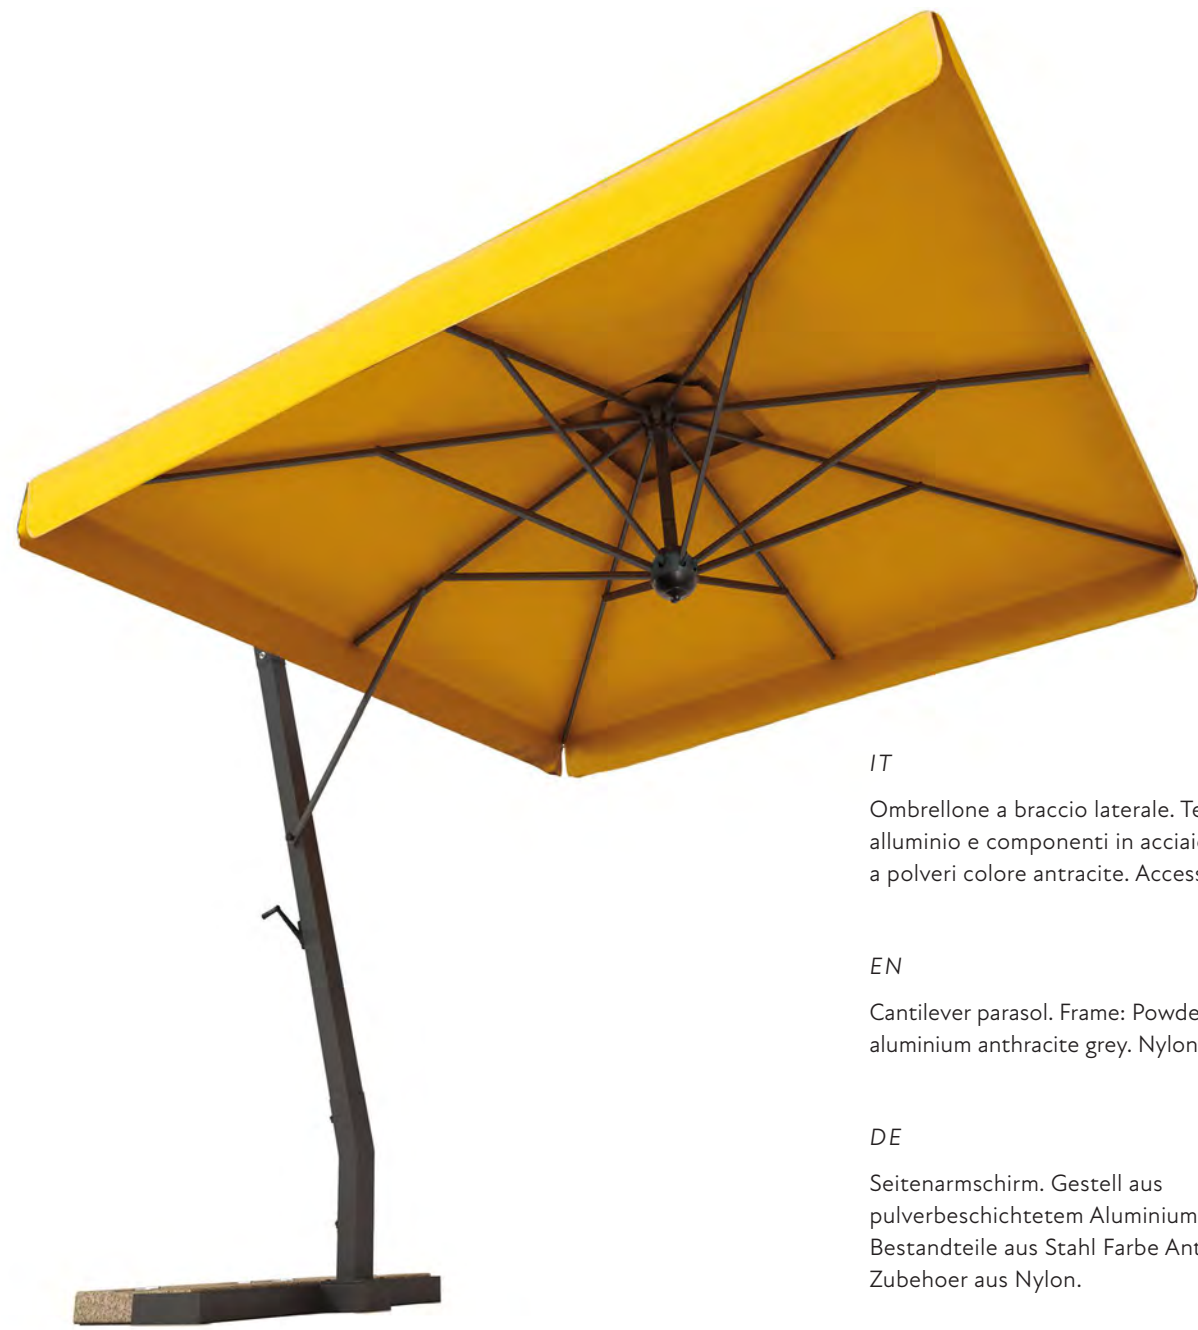

## *NAPOLI BRACCIO*

La praticità della soluzione a braccio laterale interamente in acciaio e alluminio verniciato antracite mantiene il design raffinato inalterato nel tempo.

*EN*

Handy cantilever parasol entirely made of epoxy lacquered steel and aluminium, keeps its refined design unchanged.

-  350
-  300x300
-  200x300 | 300x200 | 300x400

*DE*

Praktischer Seitenarmschirm aus pulverbeschichtetem Stahl und Aluminium. Unveränderliches und raffiniertes Design.

*FR*

Parasol pratique avec bras excentré en acier et aluminium vernis qui n'altère en rien le design.

*ES*

Práctica sombrilla completamente fabricada en acero y aluminio lacados, reservado para diseños inalterados y refinados.

*NL*

Dankzij het telescoopsysteem is het ook mogelijk bij grotere afmetingen parasols deze te sluiten boven de tafel. Zeer geschikt voor professioneel gebruik.

*DE*

Seitenarmschirm. Gestell aus pulverbeschichtetem Aluminium und Bestandteile aus Stahl Farbe Anthrazitgrau. Zubehoer aus Nylon.

*FR*

Parasol bras deporté. Armature en aluminium vernis, composants en acier couleur gris anthracite. Accessoires en nylon.