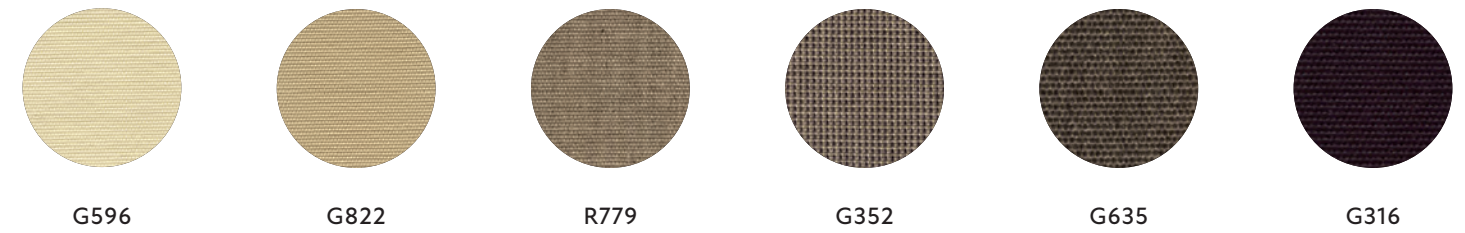

G596

G822

R779

G352

G635

G316