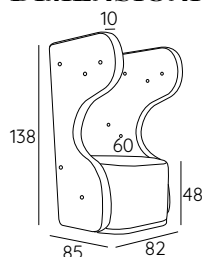

## DIMENSIONI

## PIEDI

P 85 h 25

## INFORMAZIONI TECNICHE

				tessuto mtl H 140 cm		pelle m <sup>2</sup>		15 11.00 mtl 2 2.00 mtl 3 2.30 mtl 5 1.70 mtl
<b>WOW</b>	40	0.99	7.50	13.95				

DESIGN **SIMONE MICHELI**