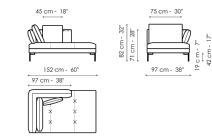

Height: 82cm

Center section sofa 150

Width: 150cm

Depth: 97cm

Height: 82cm

Center section sofa 95

Width: 95cm

Depth: 97cm

Height: 82cm

Penisola 190

Width: 190cm

Depth: 97cm

Height: 82cm

Penisola 150

Width: 150cm

Depth: 97cm

Height: 82cm

Meridiana

Width: 192cm

Depth: 97cm

Height: 82cm

Chaise longue

Width: 152cm

Depth: 97cm

Height: 82cm

Pouf 150 x 95
 Width: 150cm
 Depth: 95cm
 Height: 42cm

Pouf 95 x 95
 Width: 95cm
 Depth: 95cm
 Height: 42cm

Cushion
 Width: 45cm
 Depth: 45cm
 Height: -cm

Coffe table 148 x 33
 Width: 148cm
 Depth: 33cm
 Height: 45cm