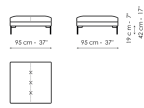

Height: 82cm

Center section sofa 150

Width: 150cm

Depth: 97cm

Height: 82cm

Center section sofa 95

Width: 95cm

Depth: 97cm

Height: 82cm

Penisola 190

Width: 190cm

Depth: 97cm

Height: 82cm

Penisola 150

Width: 150cm

Depth: 97cm

Height: 82cm

Meridiana

Width: 192cm

Depth: 97cm

Height: 82cm

Chaise longue

Width: 152cm

Depth: 97cm

Height: 82cm

Pouf 150 x 95
 Width: 150cm
 Depth: 95cm
 Height: 42cm

Pouf 95 x 95
 Width: 95cm
 Depth: 95cm
 Height: 42cm

Cushion
 Width: 45cm
 Depth: 45cm
 Height: -cm

Coffe table 148 x 33
 Width: 148cm
 Depth: 33cm
 Height: 45cm