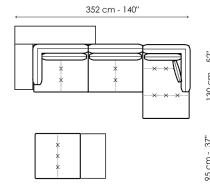

Height: 82cm

Penisola 190

Width: 190cm

Depth: 97cm

Height: 82cm

Penisola 150

Width: 150cm

Depth: 97cm

Height: 82cm

Meridiana

Width: 192cm

Depth: 97cm

Height: 82cm

Chaise longue

Width: 152cm

Depth: 97cm

Height: 82cm

Pouf 150 x 95
 Width: 150cm
 Depth: 95cm
 Height: 42cm

Pouf 95 x 95
 Width: 95cm
 Depth: 95cm
 Height: 42cm

Cushion
 Width: 45cm
 Depth: 45cm
 Height: -cm

Coffe table 148 x 33
 Width: 148cm
 Depth: 33cm
 Height: 45cm

Coffe table 93 x 33
 Width: 93cm
 Depth: 33cm
 Height: 45cm

Coffe table 93 x 47
 Width: 93cm
 Depth: 47cm
 Height: 19cm

Combination
 Width: 337cm
 Depth: 97cm
 Height: 86cm

Combination
 Width: 352cm
 Depth: 152cm
 Height: 82cm