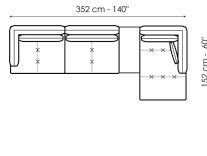

Height: 82cm

Penisola 190

Width: 190cm

Depth: 97cm

Height: 82cm

Penisola 150

Width: 150cm

Depth: 97cm

Height: 82cm

Meridiana

Width: 192cm

Depth: 97cm

Height: 82cm

Chaise longue

Width: 152cm

Depth: 97cm

Height: 82cm

Pouf 150 x 95
 Width: 150cm
 Depth: 95cm
 Height: 42cm

Pouf 95 x 95
 Width: 95cm
 Depth: 95cm
 Height: 42cm

Cushion
 Width: 45cm
 Depth: 45cm
 Height: -cm

Coffe table 148 x 33
 Width: 148cm
 Depth: 33cm
 Height: 45cm

Coffe table 93 x 33
 Width: 93cm
 Depth: 33cm
 Height: 45cm

Coffe table 93 x 47
 Width: 93cm
 Depth: 47cm
 Height: 19cm

Combination
 Width: 337cm
 Depth: 97cm
 Height: 86cm

Combination
 Width: 352cm
 Depth: 152cm
 Height: 82cm