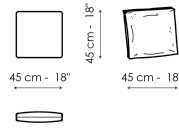

Height: 82cm

Center section sofa 150

Width: 150cm

Depth: 97cm

Height: 82cm

Center section sofa 95

Width: 95cm

Depth: 97cm

Height: 82cm

Penisola 190

Width: 190cm

Depth: 97cm

Height: 82cm

Penisola 150

Width: 150cm

Depth: 97cm

Height: 82cm

Meridiana

Width: 192cm

Depth: 97cm

Height: 82cm

Chaise longue

Width: 152cm

Depth: 97cm

Height: 82cm

Pouf 150 x 95
 Width: 150cm
 Depth: 95cm
 Height: 42cm

Pouf 95 x 95
 Width: 95cm
 Depth: 95cm
 Height: 42cm

Cushion
 Width: 45cm
 Depth: 45cm
 Height: -cm

Coffe table 148 x 33
 Width: 148cm
 Depth: 33cm
 Height: 45cm