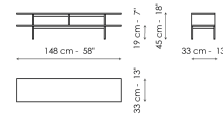

Height: 82cm

Penisola 190

Width: 190cm

Depth: 97cm

Height: 82cm

Penisola 150

Width: 150cm

Depth: 97cm

Height: 82cm

Meridiana

Width: 192cm

Depth: 97cm

Height: 82cm

Chaise longue

Width: 152cm

Depth: 97cm

Height: 82cm

Pouf 150 x 95
 Width: 150cm
 Depth: 95cm
 Height: 42cm

Pouf 95 x 95
 Width: 95cm
 Depth: 95cm
 Height: 42cm

Cushion
 Width: 45cm
 Depth: 45cm
 Height: -cm

Coffe table 148 x 33
 Width: 148cm
 Depth: 33cm
 Height: 45cm

Coffe table 93 x 33
 Width: 93cm
 Depth: 33cm
 Height: 45cm

Coffe table 93 x 47
 Width: 93cm
 Depth: 47cm
 Height: 19cm

Combination
 Width: 337cm
 Depth: 97cm
 Height: 86cm

Combination
 Width: 352cm
 Depth: 152cm
 Height: 82cm