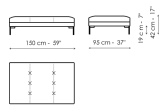

Height: 82cm

Center section sofa 150

Width: 150cm

Depth: 97cm

Height: 82cm

Center section sofa 95

Width: 95cm

Depth: 97cm

Height: 82cm

Penisola 190

Width: 190cm

Depth: 97cm

Height: 82cm

Penisola 150

Width: 150cm

Depth: 97cm

Height: 82cm

Meridiana

Width: 192cm

Depth: 97cm

Height: 82cm

Chaise longue

Width: 152cm

Depth: 97cm

Height: 82cm

Pouf 150 x 95
 Width: 150cm
 Depth: 95cm
 Height: 42cm

Pouf 95 x 95
 Width: 95cm
 Depth: 95cm
 Height: 42cm

Cushion
 Width: 45cm
 Depth: 45cm
 Height: -cm

Coffe table 148 x 33
 Width: 148cm
 Depth: 33cm
 Height: 45cm