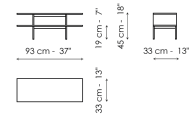

Height: 82cm

Center section sofa 150

Width: 150cm

Depth: 97cm

Height: 82cm

Center section sofa 95

Width: 95cm

Depth: 97cm

Height: 82cm

Penisola 190

Width: 190cm

Depth: 97cm

Height: 82cm

Penisola 150

Width: 150cm

Depth: 97cm

Height: 82cm

Meridiana

Width: 192cm

Depth: 97cm

Height: 82cm

Chaise longue

Width: 152cm

Depth: 97cm

Height: 82cm

Pouf 150 x 95
 Width: 150cm
 Depth: 95cm
 Height: 42cm

Pouf 95 x 95
 Width: 95cm
 Depth: 95cm
 Height: 42cm

Cushion
 Width: 45cm
 Depth: 45cm
 Height: -cm

Coffe table 148 x 33
 Width: 148cm
 Depth: 33cm
 Height: 45cm