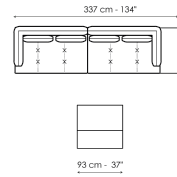

Height: 82cm

Penisola 190

Width: 190cm

Depth: 97cm

Height: 82cm

Penisola 150

Width: 150cm

Depth: 97cm

Height: 82cm

Meridiana

Width: 192cm

Depth: 97cm

Height: 82cm

Chaise longue

Width: 152cm

Depth: 97cm

Height: 82cm

Pouf 150 x 95
 Width: 150cm
 Depth: 95cm
 Height: 42cm

Pouf 95 x 95
 Width: 95cm
 Depth: 95cm
 Height: 42cm

Cushion
 Width: 45cm
 Depth: 45cm
 Height: -cm

Coffe table 148 x 33
 Width: 148cm
 Depth: 33cm
 Height: 45cm

Coffe table 93 x 33
 Width: 93cm
 Depth: 33cm
 Height: 45cm

Coffe table 93 x 47
 Width: 93cm
 Depth: 47cm
 Height: 19cm

Combination
 Width: 337cm
 Depth: 97cm
 Height: 86cm

Combination
 Width: 352cm
 Depth: 152cm
 Height: 82cm