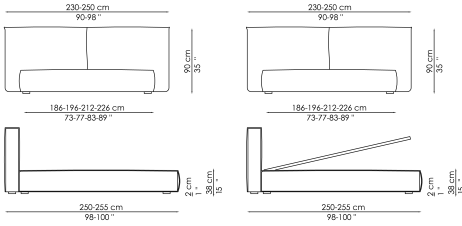

Data sheet

Fluff

Width: 230-250cm

Depth: 250-255cm

Height: 90cm

Fluff open

Width: 230-250cm

Depth: 250-255cm

Height: 90cm