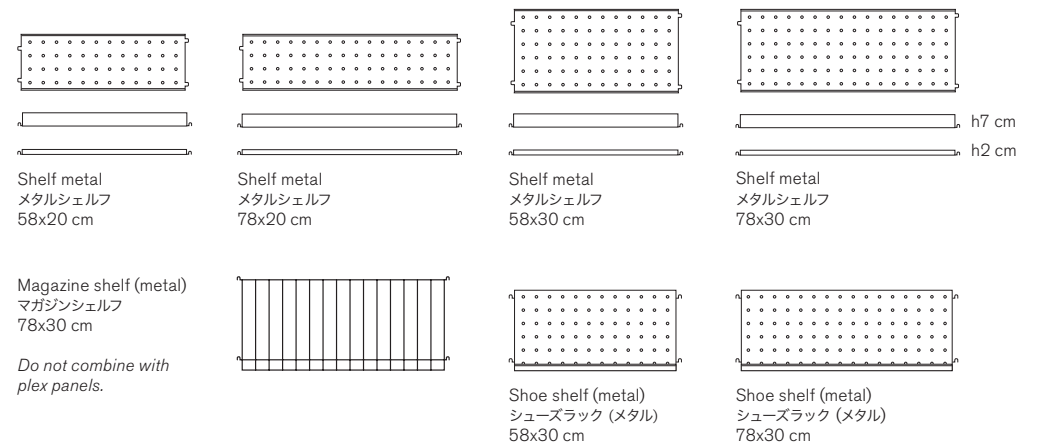

Discover your String combination.

The String System is a series of components featuring the classic wire panels that offer almost unlimited combinations. You can choose among a wide range of colours and materials to build your own, personal shelving system, based on standard widths of 60 cm and 80 cm and two depths, 20 cm and 30 cm.

White
NCS S 0500-N
ホワイト

White
ホワイト

Light grey
ライトグレー

Chest of drawers
チェスト
引き出し
w58/d30/h42 cm
Inside depth 23 cm
内寸奥行 23 cm

Cabinet with flip door
キャビネット
w58/d30/h42 cm
Inside depth 28,5 cm
内寸奥行 28,5 cm

Cabinet with swing door
スイングドアキャビネット
w58/d30/h42 cm
Inside depth 26 cm
内寸奥行 26 cm

Display cabinet with
swing glass door
ディスプレイキャビネット
w58/d30/h42 cm
Inside depth 26 cm

Media shelf
メディアシェルフ
w58/d47

Bowl shelf
(ABS plastic 60% reused),
ポウルシェルフ (ABS 60%再生樹脂)
78x30 cm
Inside depth 8,5 cm
深さ 8,5 cm

Bowl shelf (felt)
ポウルシェルフ (フェルト)
78x30 cm
Inside depth 5 cm, 深さ 5 cm

Chest of drawers
チェスト
引き出し
w78/d30/h42 cm
Inside depth 23 cm
内寸奥行 23 cm

Cabinet with flip door
キャビネット
w78/d30/h42 cm
Inside depth 28,5 cm
内寸奥行 28,5 cm