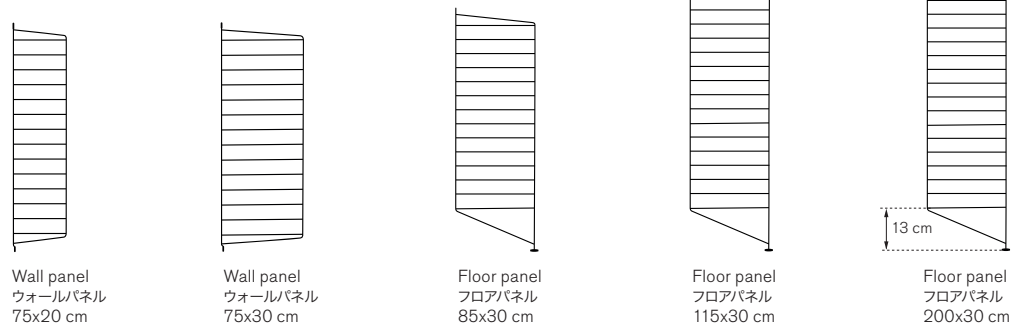

Discover your String combination.

The String System is a series of components featuring the classic wire panels that offer almost unlimited combinations. You can choose among a wide range of colours and materials to build your own, personal shelving system, based on standard widths of 60 cm and 80 cm and two depths, 20 cm and 30 cm.

White
NCS S 0500-N
ホワイト

White
ホワイト

Light grey
ライトグレー

Chest of drawers
チェスト
引き出し
w58/d30/h42 cm
Inside depth 23 cm
内寸奥行 23 cm

Cabinet with flip door
キャビネット
w58/d30/h42 cm
Inside depth 28,5 cm
内寸奥行 28,5 cm

Cabinet with swing door
スイングドアキャビネット
w58/d30/h42 cm
Inside depth 26 cm
内寸奥行 26 cm

Display cabinet with
swing glass door
ディスプレイキャビネット
w58/d30/h42 cm
Inside depth 26 cm

Media shelf
メディアシェルフ
w58/d47

Bowl shelf
(ABS plastic 60% reused),
ポウルシェルフ (ABS 60%再生樹脂)
78x30 cm
Inside depth 8,5 cm
深さ 8,5 cm

Cabinet with sliding doors
キャビネット
取り外し棚
w78/d30/h42 cm
Inside depth 26 cm
内寸奥行 26 cm

Display cabinet
ディスプレイキャビネット
w78/d30/h42 cm
Inside depth 26 cm
内寸奥行 26 cm

White/white
ホワイト/ホワイト

Grey/grey
グレー/グレー

Beige/beige
ベージュ/ベージュ