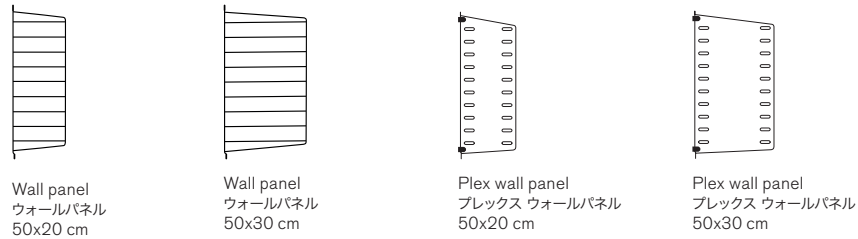

Discover your String combination.

The String System is a series of components featuring the classic wire panels that offer almost unlimited combinations. You can choose among a wide range of colours and materials to build your own, personal shelving system, based on standard widths of 60 cm and 80 cm and two depths, 20 cm and 30 cm.

White
NCS S 0500-N
ホワイト

White
ホワイト

Light grey
ライトグレー

Chest of drawers
チェスト
引き出し
w58/d30/h42 cm
Inside depth 23 cm
内寸奥行 23 cm

Cabinet with flip door
キャビネット
w58/d30/h42 cm
Inside depth 28,5 cm
内寸奥行 28,5 cm

Cabinet with swing door
スイングドアキャビネット
w58/d30/h42 cm
Inside depth 26 cm
内寸奥行 26 cm

Display cabinet with
swing glass door
ディスプレイキャビネット
w58/d30/h42 cm
Inside depth 26 cm

Media shelf
メディアシェルフ
w58/d47

Bowl shelf
(ABS plastic 60% reused),
ポウルシェルフ (ABS 60%再生樹脂)
78x30 cm
Inside depth 8,5 cm
深さ 8,5 cm

Bowl shelf (felt)
ポウルシェルフ (フェルト)
78x30 cm
Inside depth 5 cm, 深さ 5 cm

Chest of drawers
チェスト
引き出し
w78/d30/h42 cm
Inside depth 23 cm
内寸奥行 23 cm

Cabinet with flip door
キャビネット
w78/d30/h42 cm
Inside depth 28,5 cm
内寸奥行 28,5 cm