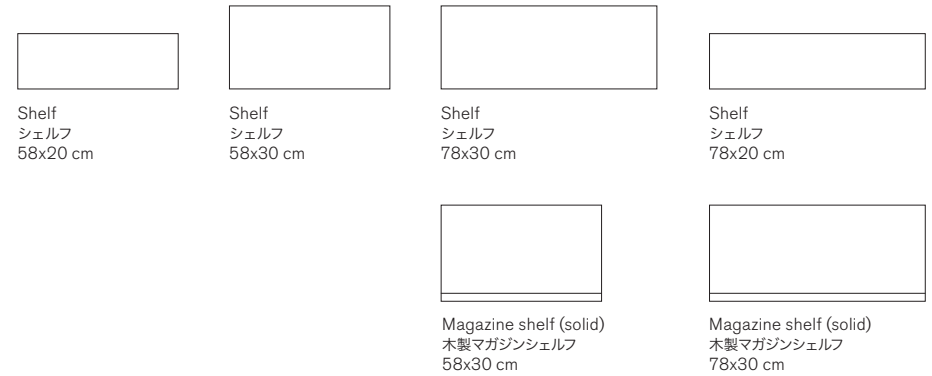

Discover your String combination.

The String System is a series of components featuring the classic wire panels that offer almost unlimited combinations. You can choose among a wide range of colours and materials to build your own, personal shelving system, based on standard widths of 60 cm and 80 cm and two depths, 20 cm and 30 cm.

White
NCS S 0500-N
ホワイト

White
ホワイト

Light grey
ライトグレー

Chest of drawers
チェスト
引き出し
w58/d30/h42 cm
Inside depth 23 cm
内寸奥行 23 cm

Cabinet with flip door
キャビネット
w58/d30/h42 cm
Inside depth 28,5 cm
内寸奥行 28,5 cm

Cabinet with swing door
スイングドアキャビネット
w58/d30/h42 cm
Inside depth 26 cm
内寸奥行 26 cm

Display cabinet with
swing glass door
ディスプレイキャビネット
w58/d30/h42 cm
Inside depth 26 cm

Media shelf
メディアシェルフ
w58/d47

Bowl shelf
(ABS plastic 60% reused),
ポウルシェルフ (ABS 60%再生樹脂)
78x30 cm
Inside depth 8,5 cm
深さ 8,5 cm

Cabinet with sliding doors
キャビネット
取り外し棚
w78/d30/h42 cm
Inside depth 26 cm
内寸奥行 26 cm

Display cabinet
ディスプレイキャビネット
w78/d30/h42 cm
Inside depth 26 cm
内寸奥行 26 cm

White/white
ホワイト/ホワイト

Grey/grey
グレー/グレー

Beige/beige
ベージュ/ベージュ