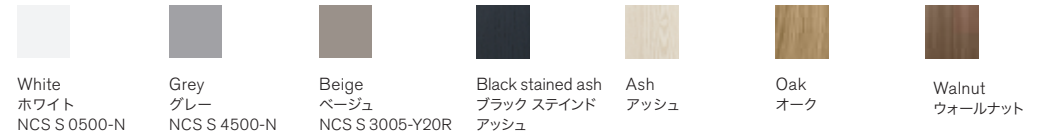

Discover your String combination.

The String System is a series of components featuring the classic wire panels that offer almost unlimited combinations. You can choose among a wide range of colours and materials to build your own, personal shelving system, based on standard widths of 60 cm and 80 cm and two depths, 20 cm and 30 cm.

White
ホワイト
NCS S 0500-N

Grey
グレー
NCS S 4500-N

Beige
ベージュ
NCS S 3005-Y20R

Black stained ash
ブラック ステインド
アッシュ

Ash
アッシュ

Oak
オーク

Walnut
ウォールナット

Anthracite
NCS S 7500-N
ダークグレー