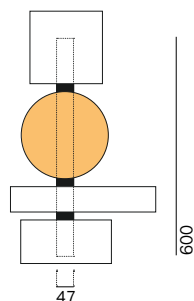

Forme
Shapes

A

B

C

D

Lampada disponibile anche nella versione interamente bianca o bianca con un cerchio oro - struttura nera.
 Available also in total white or white with gold circle - black frame.

Prodotto Product	Tipologia Type	Fonte luminosa Light source	Flusso luminoso Luminous flux	Lumen	K	Volt
Totem	Applique	Strip Led 23 W	1960 lm/mt - 140 lm/W	2580	2700	220 / 240
A	Wall	Strip Led 23 W	1960 lm/mt - 140 lm/W	2580	2700	110 / 120
Totem	Applique	Strip Led 33 W	1960 lm/mt - 140 lm/W	3870	2700	220 / 240
B	Wall	Strip Led 33 W	1960 lm/mt - 140 lm/W	3870	2700	110 / 120
Totem	Applique	Strip Led 45 W	1960 lm/mt - 140 lm/W	5160	2700	220 / 240
C	Wall	Strip Led 45 W	1960 lm/mt - 140 lm/W	5160	2700	110 / 120
Totem	Applique	Strip Led 58 W	1960 lm/mt - 140 lm/W	8600	2700	220 / 240
C	Wall	Strip Led 58 W	1960 lm/mt - 140 lm/W	8600	2700	110 / 120