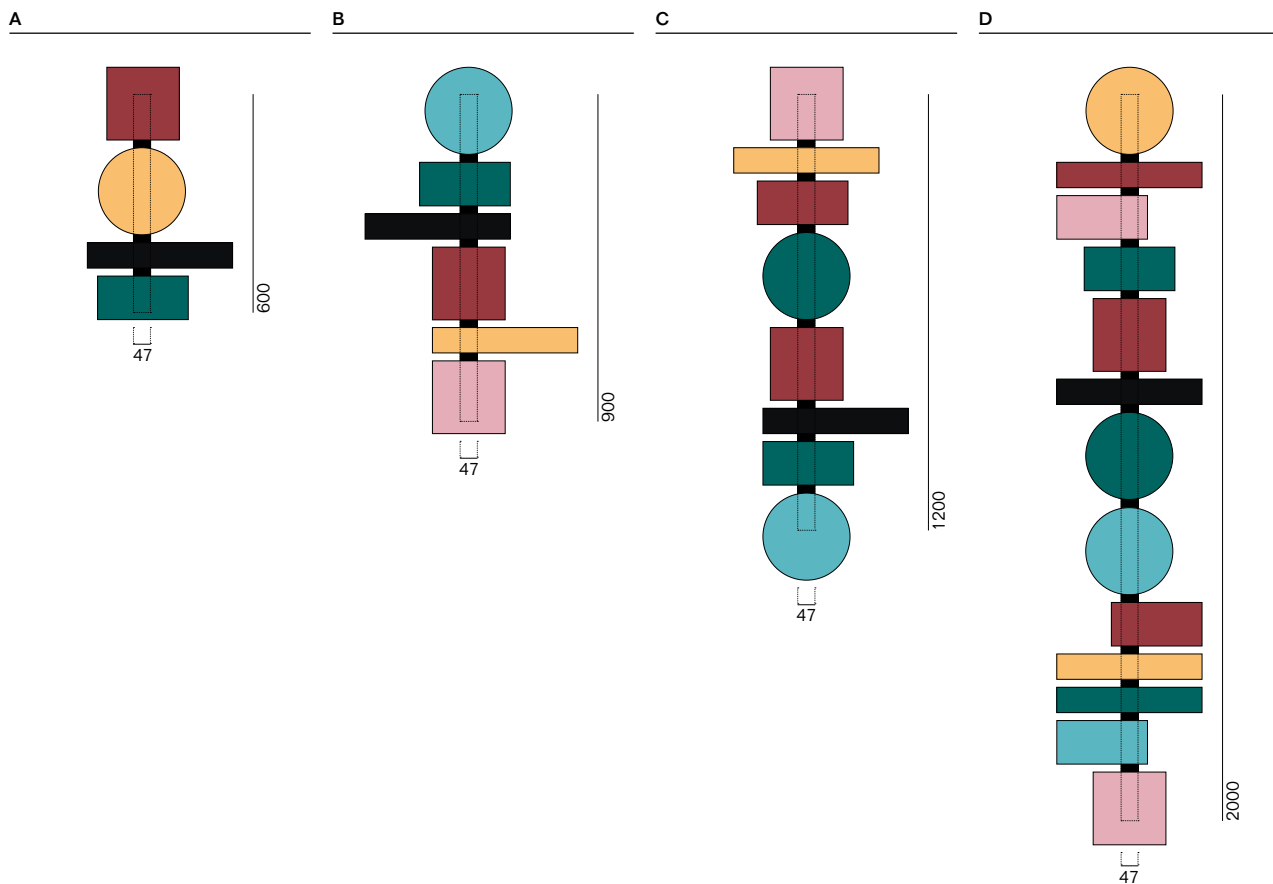

pallucco

Da scultura monumentale delle tribù native nordamericane, a lampada di design perfetta per arredare gli spazi più eclettici. Come suggerisce il suo nome, Totem è la rappresentazione del gusto e delle necessità funzionali di chi la acquista. Versatile e giocosa, cambia al mutare delle tendenze e dei desideri del cliente, grazie a una fascia magnetica che riveste il profilo esterno in alluminio su cui si applicano elementi decorativi, personalizzabili nelle finiture. Questi danno vita a motivi sempre diversi e a effetti luminosi unici, riflettendo la luce proveniente da una strip LED applicata su entrambi i lati della lampada.

A native North American monumental sculpture turned into a design lamp, perfect to decorate the most eclectic spaces. Totem, as its name suggests, is the representation of the taste and functional needs of those who buy it. Versatile and playful, it has an ever-changing nature, as it keeps up with trends and follows the customer's desires. Thanks to a magnetic bar attached to the aluminium profile, it is possible to play with decorative elements, also available in custom finishes. These create various patterns and unique lighting effects, reflecting the light coming from a LED strip on both sides of the lamp.

Forme
Shapes

Prodotto Product	Tipologia Type	Fonte luminosa Light source	Flusso luminoso Luminous flux	Lumen	K	Volt
Totem	Applique	Strip Led 23 W	1960 lm/mt - 140 lm/W	2580	2700	220 / 240
A	Wall	Strip Led 23 W	1960 lm/mt - 140 lm/W	2580	2700	110 / 120
Totem	Applique	Strip Led 33 W	1960 lm/mt - 140 lm/W	3870	2700	220 / 240
B	Wall	Strip Led 33 W	1960 lm/mt - 140 lm/W	3870	2700	110 / 120
Totem	Applique	Strip Led 45 W	1960 lm/mt - 140 lm/W	5160	2700	220 / 240
C	Wall	Strip Led 45 W	1960 lm/mt - 140 lm/W	5160	2700	110 / 120
Totem	Applique	Strip Led 58 W	1960 lm/mt - 140 lm/W	8600	2700	220 / 240
C	Wall	Strip Led 58 W	1960 lm/mt - 140 lm/W	8600	2700	110 / 120