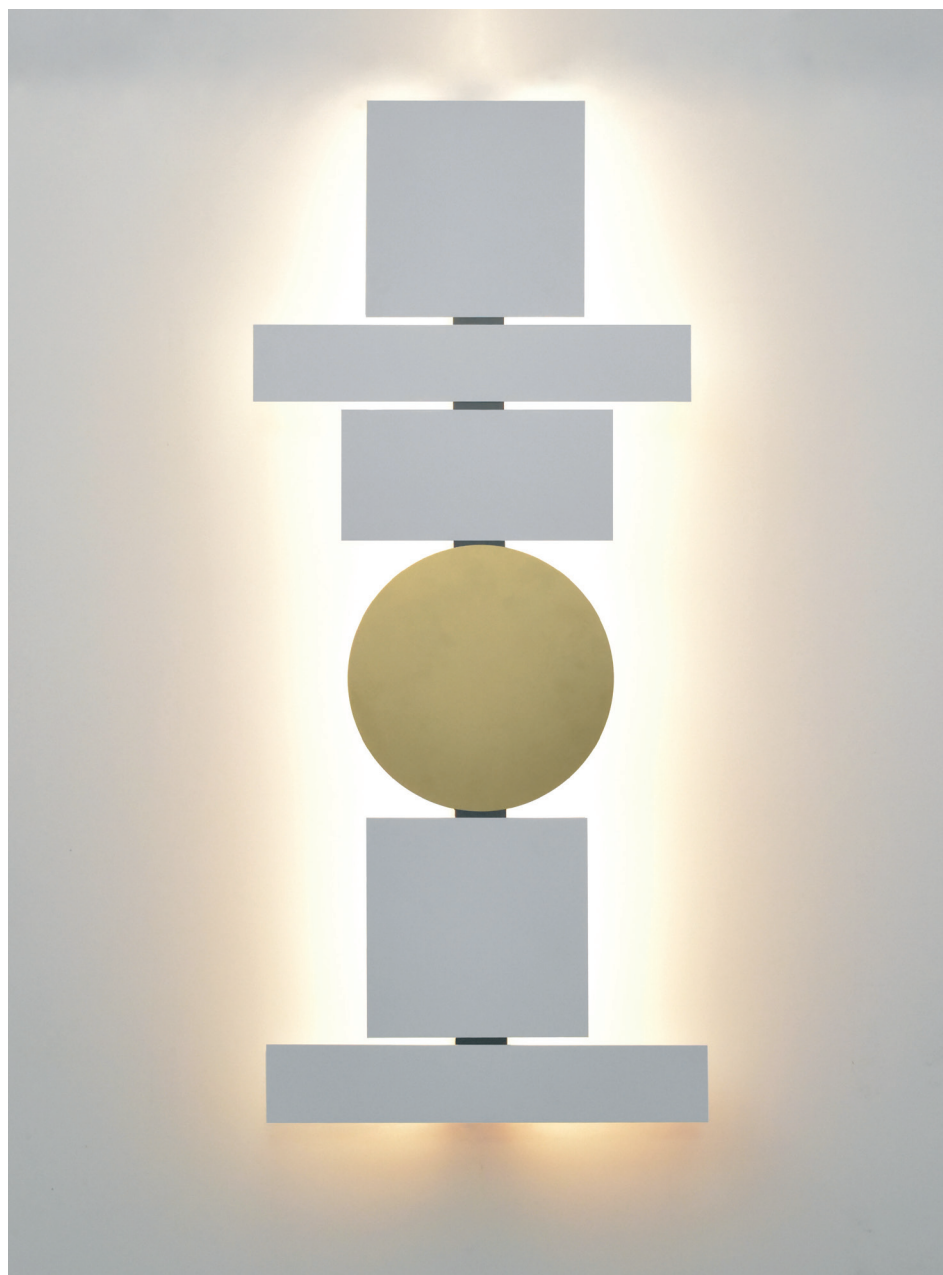

pallucco

Da scultura monumentale delle tribù native nordamericane, a lampada di design perfetta per arredare gli spazi più eclettici. Come suggerisce il suo nome, Totem è la rappresentazione del gusto e delle necessità funzionali di chi la acquista. Versatile e giocosa, cambia al mutare delle tendenze e dei desideri del cliente, grazie a una fascia magnetica che riveste il profilo esterno in alluminio su cui si applicano elementi decorativi, personalizzabili nelle finiture. Questi danno vita a motivi sempre diversi e a effetti luminosi unici, riflettendo la luce proveniente da una strip LED applicata su entrambi i lati della lampada.

A native North American monumental sculpture turned into a design lamp, perfect to decorate the most eclectic spaces. Totem, as its name suggests, is the representation of the taste and functional needs of those who buy it. Versatile and playful, it has an ever-changing nature, as it keeps up with trends and follows the customer's desires. Thanks to a magnetic bar attached to the aluminium profile, it is possible to play with decorative elements, also available in custom finishes. These create various patterns and unique lighting effects, reflecting the light coming from a LED strip on both sides of the lamp.