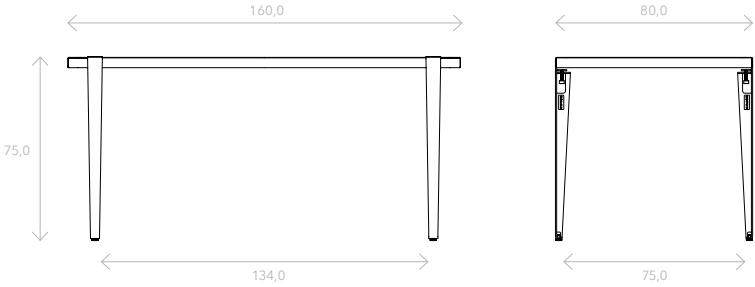

CHALK GREY - RAL 7044

GRAPHIT BLACK - RAL 9011

FOREST GREEN - RAL 6009

SUN YELLOW - RAL 1023

MIDI OUTDOOR TABLE - DIMENSIONS

					Legs
Table top    	•	○	○	○	
	○	•	○	○	
	○	○	•	○	
	○	○	○	•	

160x80 cm
weight : 69 Kg

190x90 cm
weight : 78 Kg