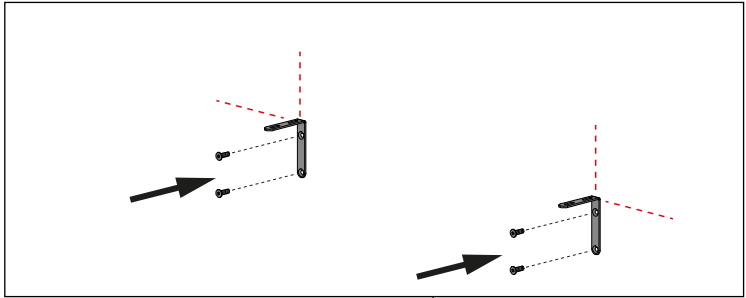

System

Design Nendo

Step

Istruzioni di montaggio
Assembly instruction
Montageanleitung
Instructions de montage
Instrucciones de montaje

DESALTO

- 04** **50 × 210 cm - Istruzioni di montaggio**
50 × 210 cm - Assembly instructions
50 × 210 cm - Montageanleitung
50 × 210 cm - Instructions de montage
50 × 210 cm - Instrucciones de montaje
- 08** **70 × 100 cm - Istruzioni di montaggio**
70 × 100 cm - Assembly instructions
70 × 100 cm - Montageanleitung
70 × 100 cm - Instructions de montage
70 × 100 cm - Instrucciones de montaje