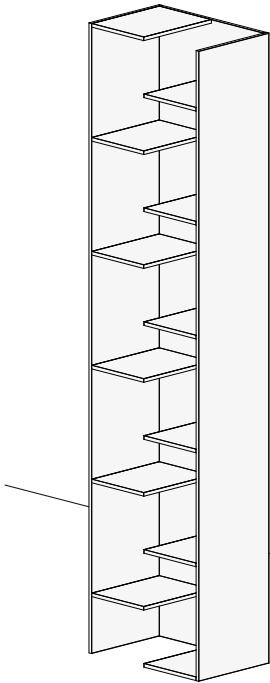

System

Design Nendo

Step

Istruzioni di montaggio
Assembly instruction
Montageanleitung
Instructions de montage
Instrucciones de montaje

DESALTO

- 04** **50 × 210 cm - Istruzioni di montaggio**
50 × 210 cm - Assembly instructions
50 × 210 cm - Montageanleitung
50 × 210 cm - Instructions de montage
50 × 210 cm - Instrucciones de montaje
- 08** **70 × 100 cm - Istruzioni di montaggio**
70 × 100 cm - Assembly instructions
70 × 100 cm - Montageanleitung
70 × 100 cm - Instructions de montage
70 × 100 cm - Instrucciones de montaje