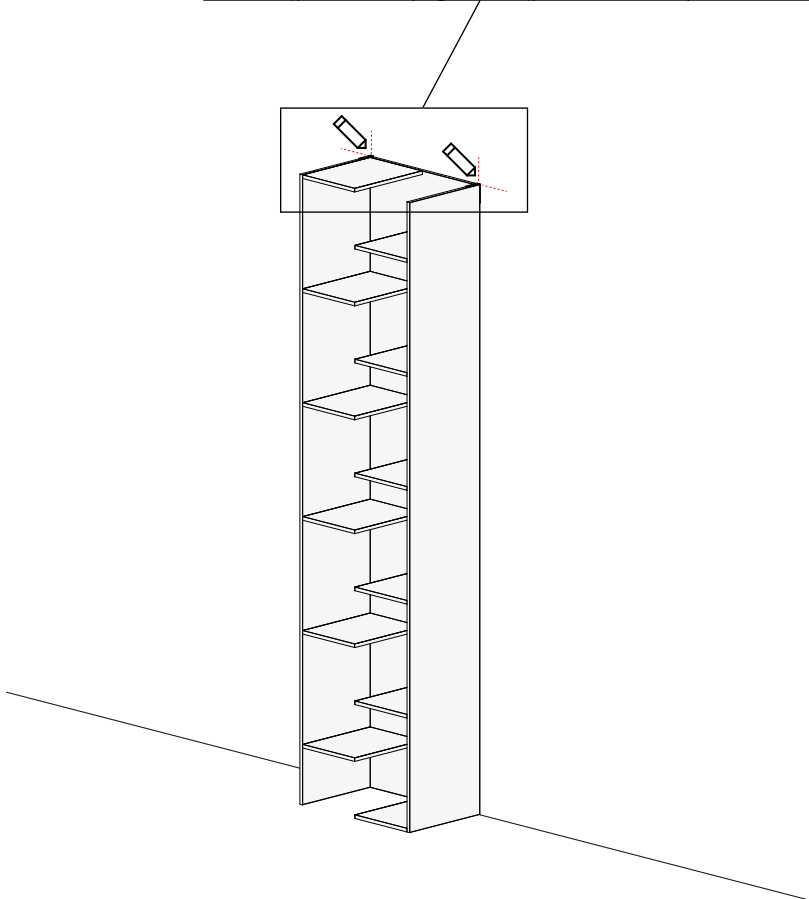

System

Design Nendo

Step

Istruzioni di montaggio
Assembly instruction
Montageanleitung
Instructions de montage
Instrucciones de montaje

DESALTO

- 04** **50 × 210 cm - Istruzioni di montaggio**
50 × 210 cm - Assembly instructions
50 × 210 cm - Montageanleitung
50 × 210 cm - Instructions de montage
50 × 210 cm - Instrucciones de montaje
- 08** **70 × 100 cm - Istruzioni di montaggio**
70 × 100 cm - Assembly instructions
70 × 100 cm - Montageanleitung
70 × 100 cm - Instructions de montage
70 × 100 cm - Instrucciones de montaje