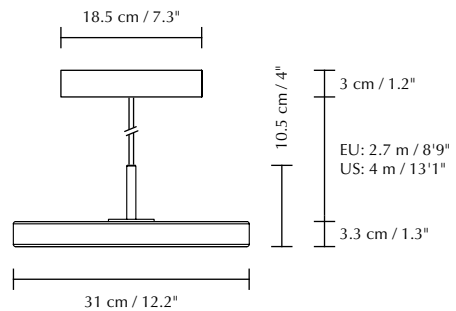

EU: Medium

EU: Mini

US: Medium

US: Mini

* For recommended external dimmers, go to umage.presscloud.com