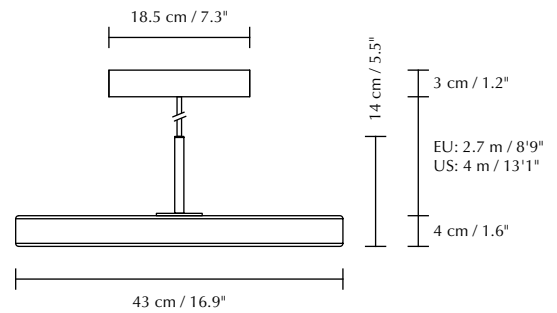

EU: Medium

EU: Mini

US: Medium

US: Mini

* For recommended external dimmers, go to umage.presscloud.com